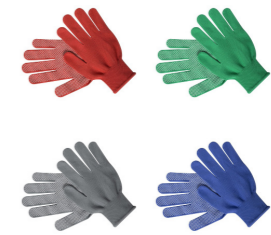

Colors disponibles

Mesures i Pes Article

x x cm | 25 gr.